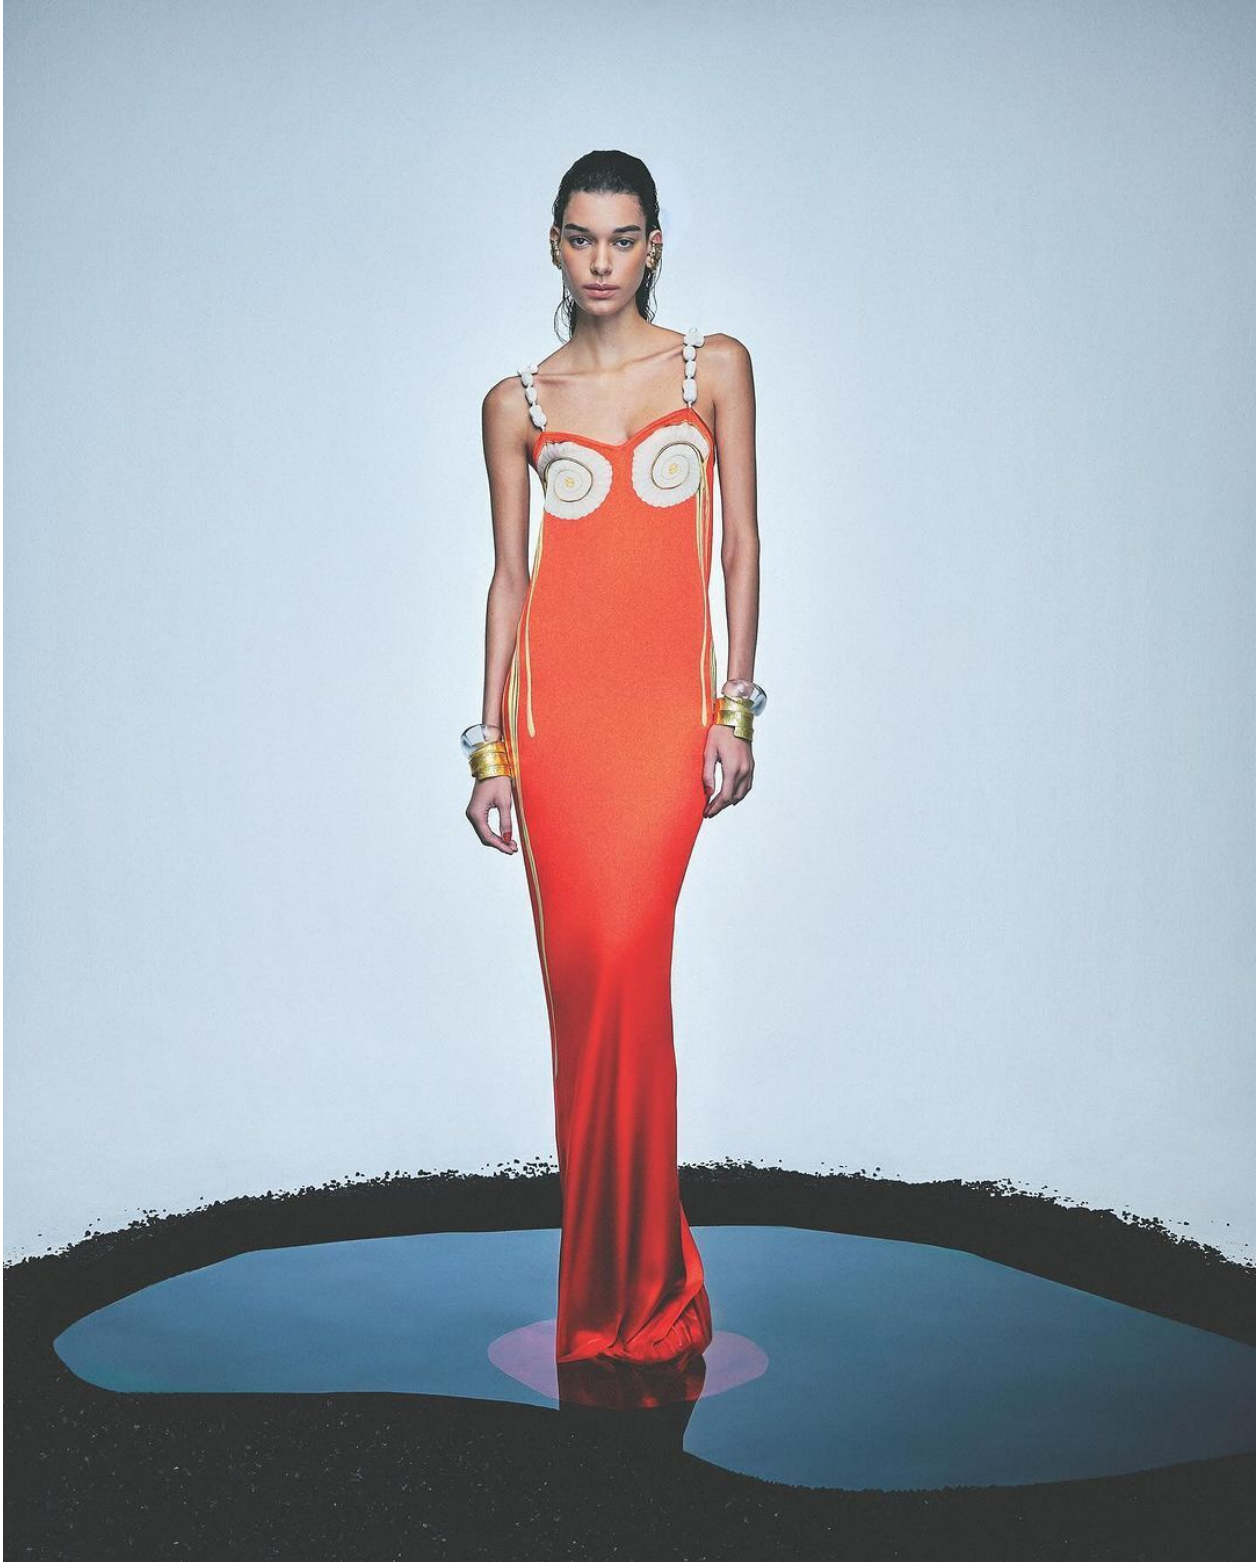

MAIARA DA SILVA

height 179 cm · bust 82 cm · cup B · waist 62 cm · hips 91 cm · dress 36
shoes size 41 · hair brown · eyes brown

MAIARA DA SILVA

height 179 cm · bust 82 cm · cup B · waist 62 cm · hips 91 cm · dress 36
shoes size 41 · hair brown · eyes brown

MAIARA DA SILVA

height 179 cm · bust 82 cm · cup B · waist 62 cm · hips 91 cm · dress 36
shoes size 41 · hair brown · eyes brown

MGM
MODELS

MGM
MODELS

MAIARA DA SILVA

height 179 cm · bust 82 cm · cup B · waist 62 cm · hips 91 cm · dress 36
shoes size 41 · hair brown · eyes brown